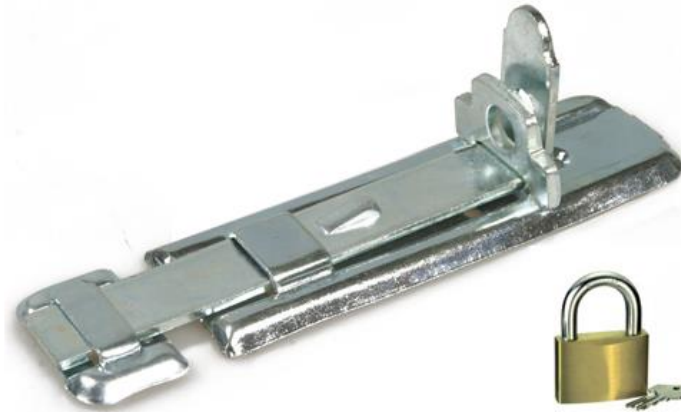

CATENACCIO CON PORTALUCCHETTO / BOLT WITH HOLDER

DATI TECNICI – TECHNICAL DATA

Lunghezza/Length [mm]	Larghezza / width [mm]	Articolo / Code
120	45	DY2206611
125		FM52250
150		FM52255
150	40	FM52284
180	40	FM52286
230	40	FM52288
200	57	FM52298
300	57	FM52302