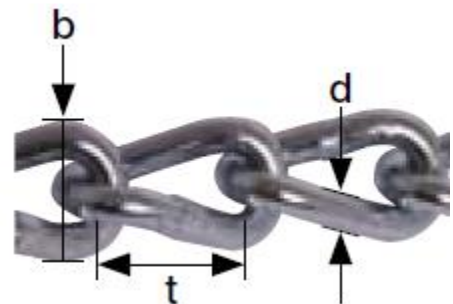

CATENA GOURMETTE / GOURMETTE CHAIN

DATI TECNICI – TECHNICAL DATA

d [mm]	t [mm]	b [mm]	carico di lavoro / working load [kg]	lunghezza bobina / coil length [m]	Articolo / Code
1,5	9	3,5	1 kg.	2,5	CC2700082
2,5	13	10	5 kg.	2,5	CC2700232

Catena indicata per bigiotteria, decorazione, hobbistica, usi domestici, non adatta al sollevamento / Chain suitable for costume jewelry, decoration, hobbies, domestic use, not suitable for lifting

Le caratteristiche tecniche sopra riportate, sono puramente indicative e possono subire variazioni. Dati tecnici, di installazione e di carico possono essere oggetto di revisione.

SCHEDA TECNICA - TECHNICAL SHEET

CARATTERISTICHE PRODOTTO – PRODUCT FEATURES

Articolo / Code	Materiale / Material	Finitura / Surface finish
CC2700082	acciaio / steel	ottonato / brassed
CC2700232	acciaio / steel	ottonato / brassed