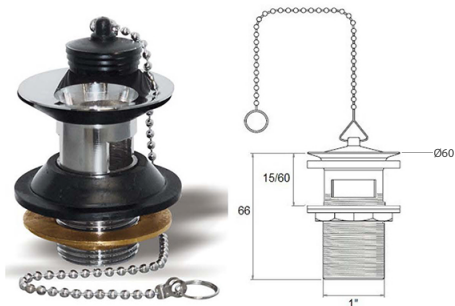

**PILETTA PER LAVABO E BIDET CON TROPPOPIENO****WASTE WITH OVERFLOW FOR BASIN AND BIDET**

## DATI TECNICI – TECHNICAL

Articolo / Code	Descrizione articolo / Article description
TEC3805911	PILETTA CROMATA CON TROPPOPIENO 1"

## CARATTERISTICHE PRODOTTO – PRODUCT FEATURES

Altezza corpo (mm) / Body height (mm)	66
Diametro corpo (pollici) / Body diameter (inches)	1
Materiale / Materials	Ottone cromato / Chrome plated brass
Norma / Norm	UNI EN 248