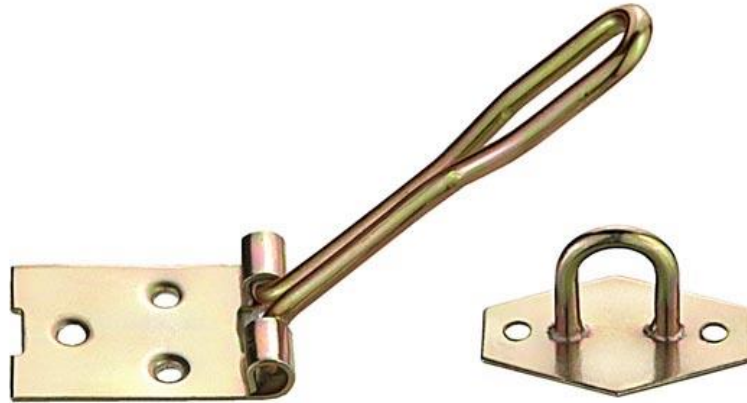

CHIUSURA PORTALUCCHETTO / HOLDER CLOSING

DATI TECNICI – TECHNICAL DATA

Lunghezza/Length [mm]	Larghezza / width [mm]	Articolo / Code
80	33	DY2006351
100	33	DY2006361
120	33	DY2006371
75	29	DY2204501
130	40	DY2204531
100	39	DY2204541
60	20	DY2207301
100	35	DY2207321
120	25	DY2207331

CARATTERISTICHE PRODOTTO – PRODUCT FEATURES

Articolo / Code	Materiale / Material	Finitura / Surface finish
DY2006351	acciaio / steel	zincato giallo / yellow galvanized
DY2006361	acciaio / steel	zincato giallo / yellow galvanized
DY2006371	acciaio / steel	zincato giallo / yellow galvanized
DY2204501	acciaio / steel	zincato / galvanized
DY2204531	acciaio / steel	zincato / galvanized
DY2204541	acciaio / steel	zincato / galvanized
DY2207301	acciaio / steel	zincato / galvanized
DY2207321	acciaio / steel	zincato / galvanized
DY2207331	acciaio / steel	zincato / galvanized